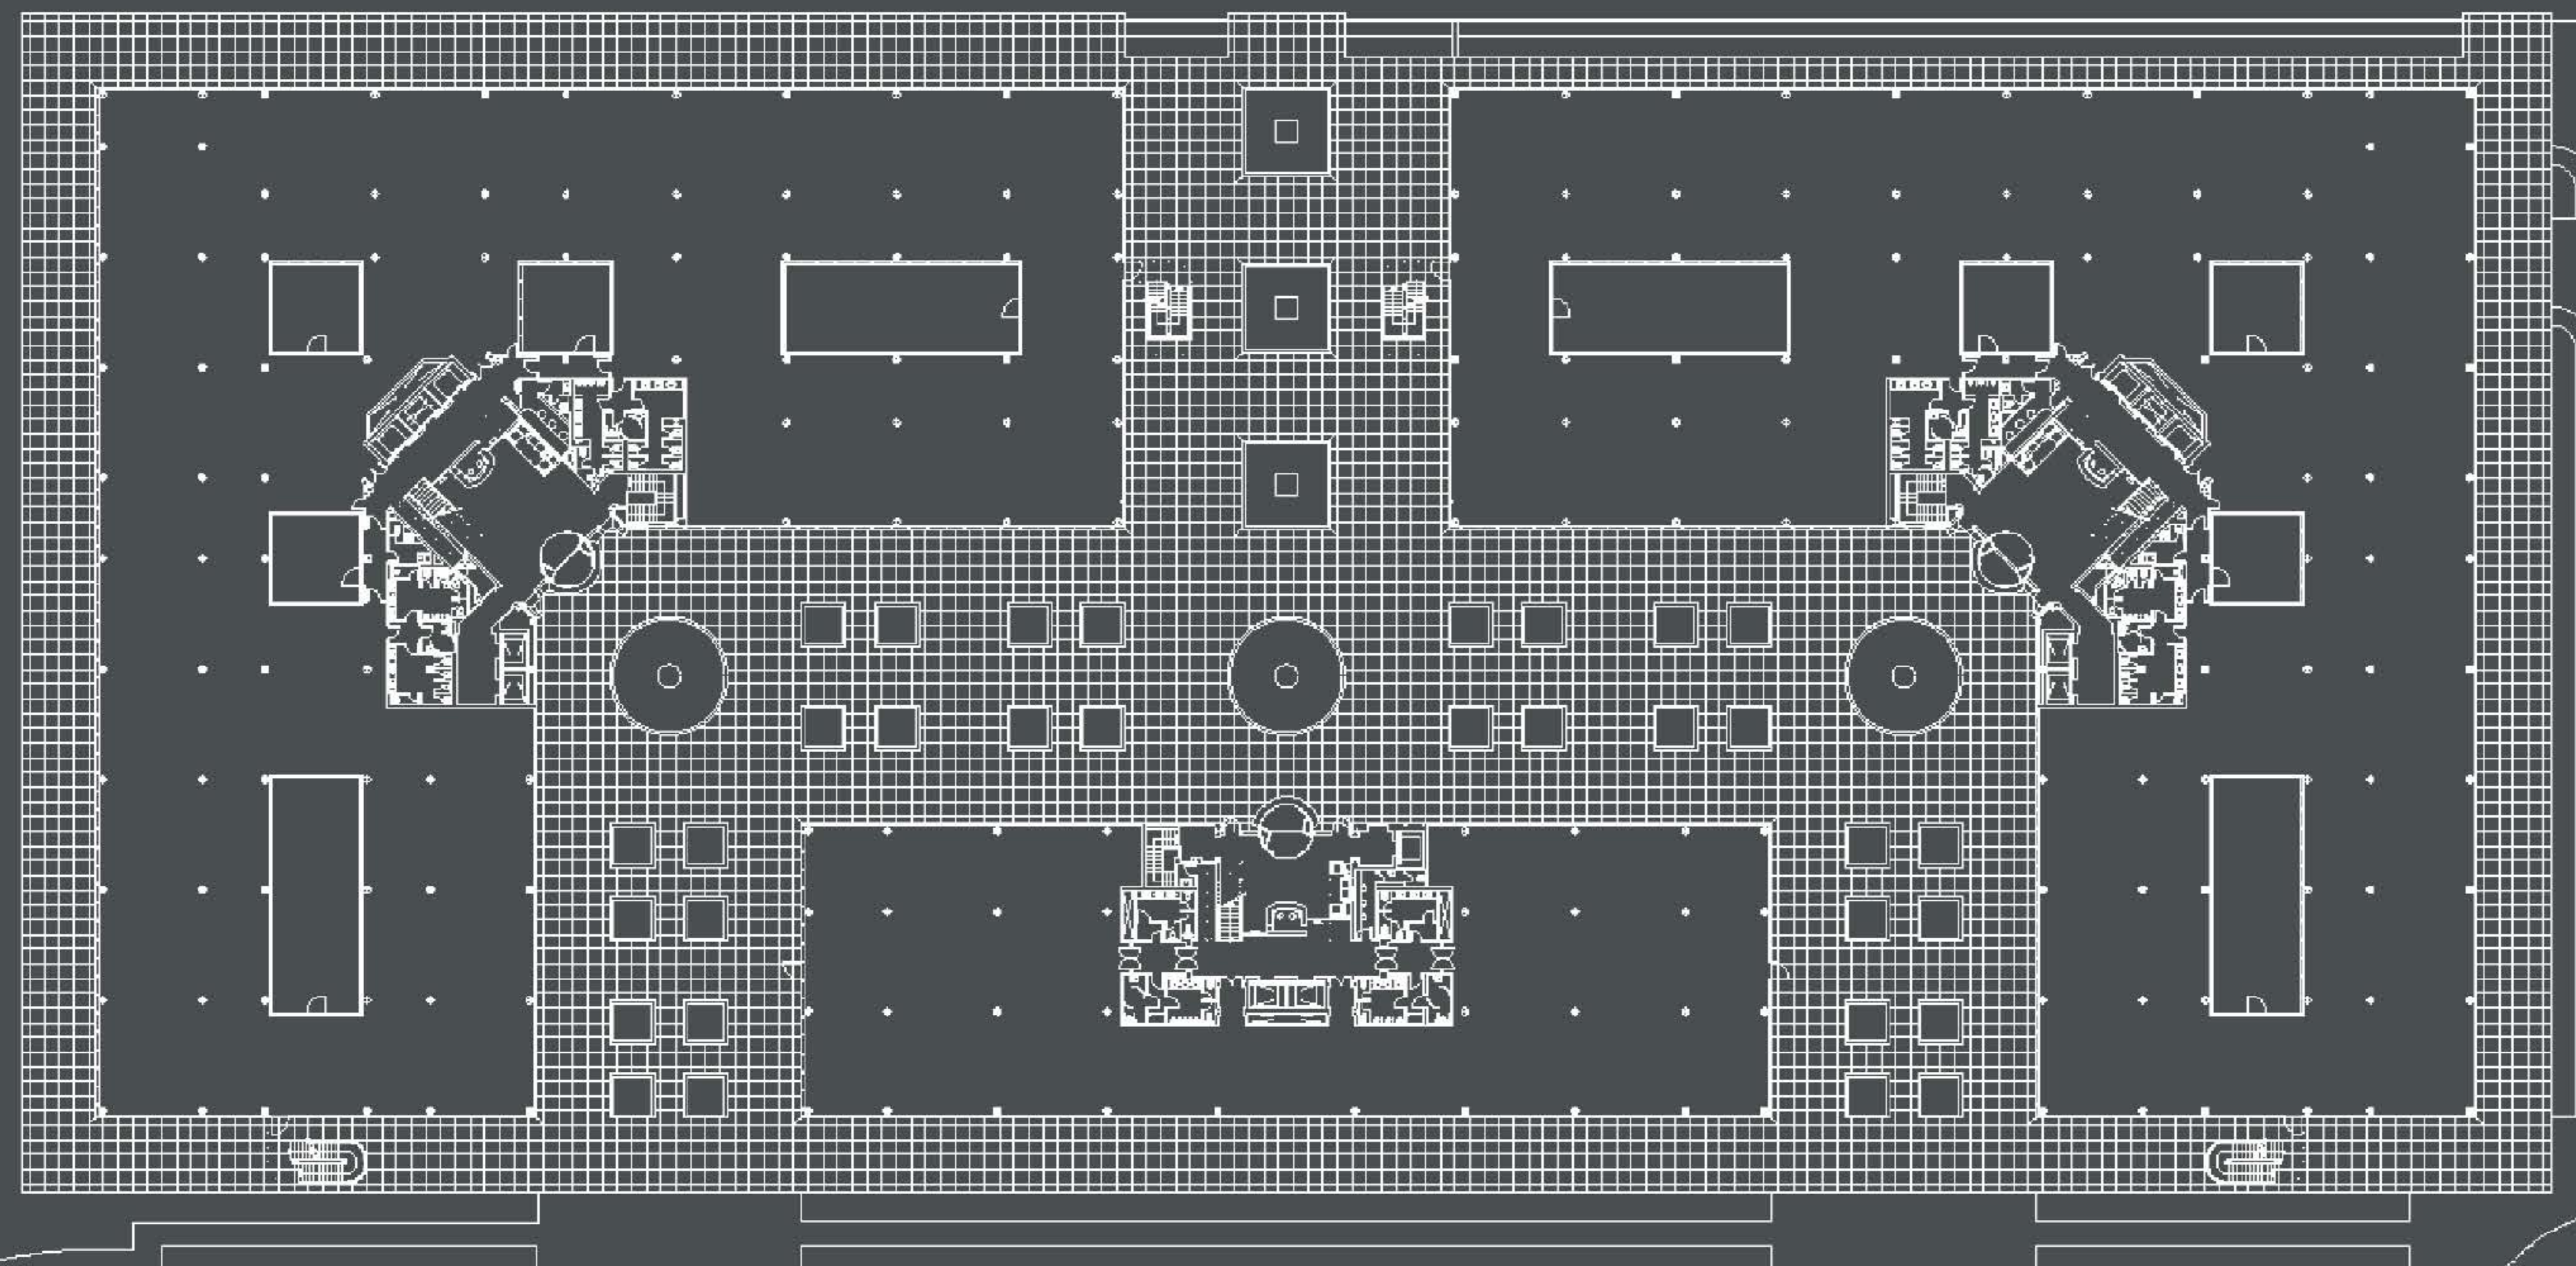

LaFinca Business Park

Planta tipo

LAFINCA

ALWAYS EXCEPTIONAL

Oficinas de 600 a 9.000 m²

LaFinca A+D ofrece todo lo necesario para la personalización de proyectos de interiorismo de oficinas.

Paseo del Club Deportivo, 1
Pozuelo de Alarcón
28223 - Madrid.
Tel. +34 916 021 200
info@lafincarealestate.com