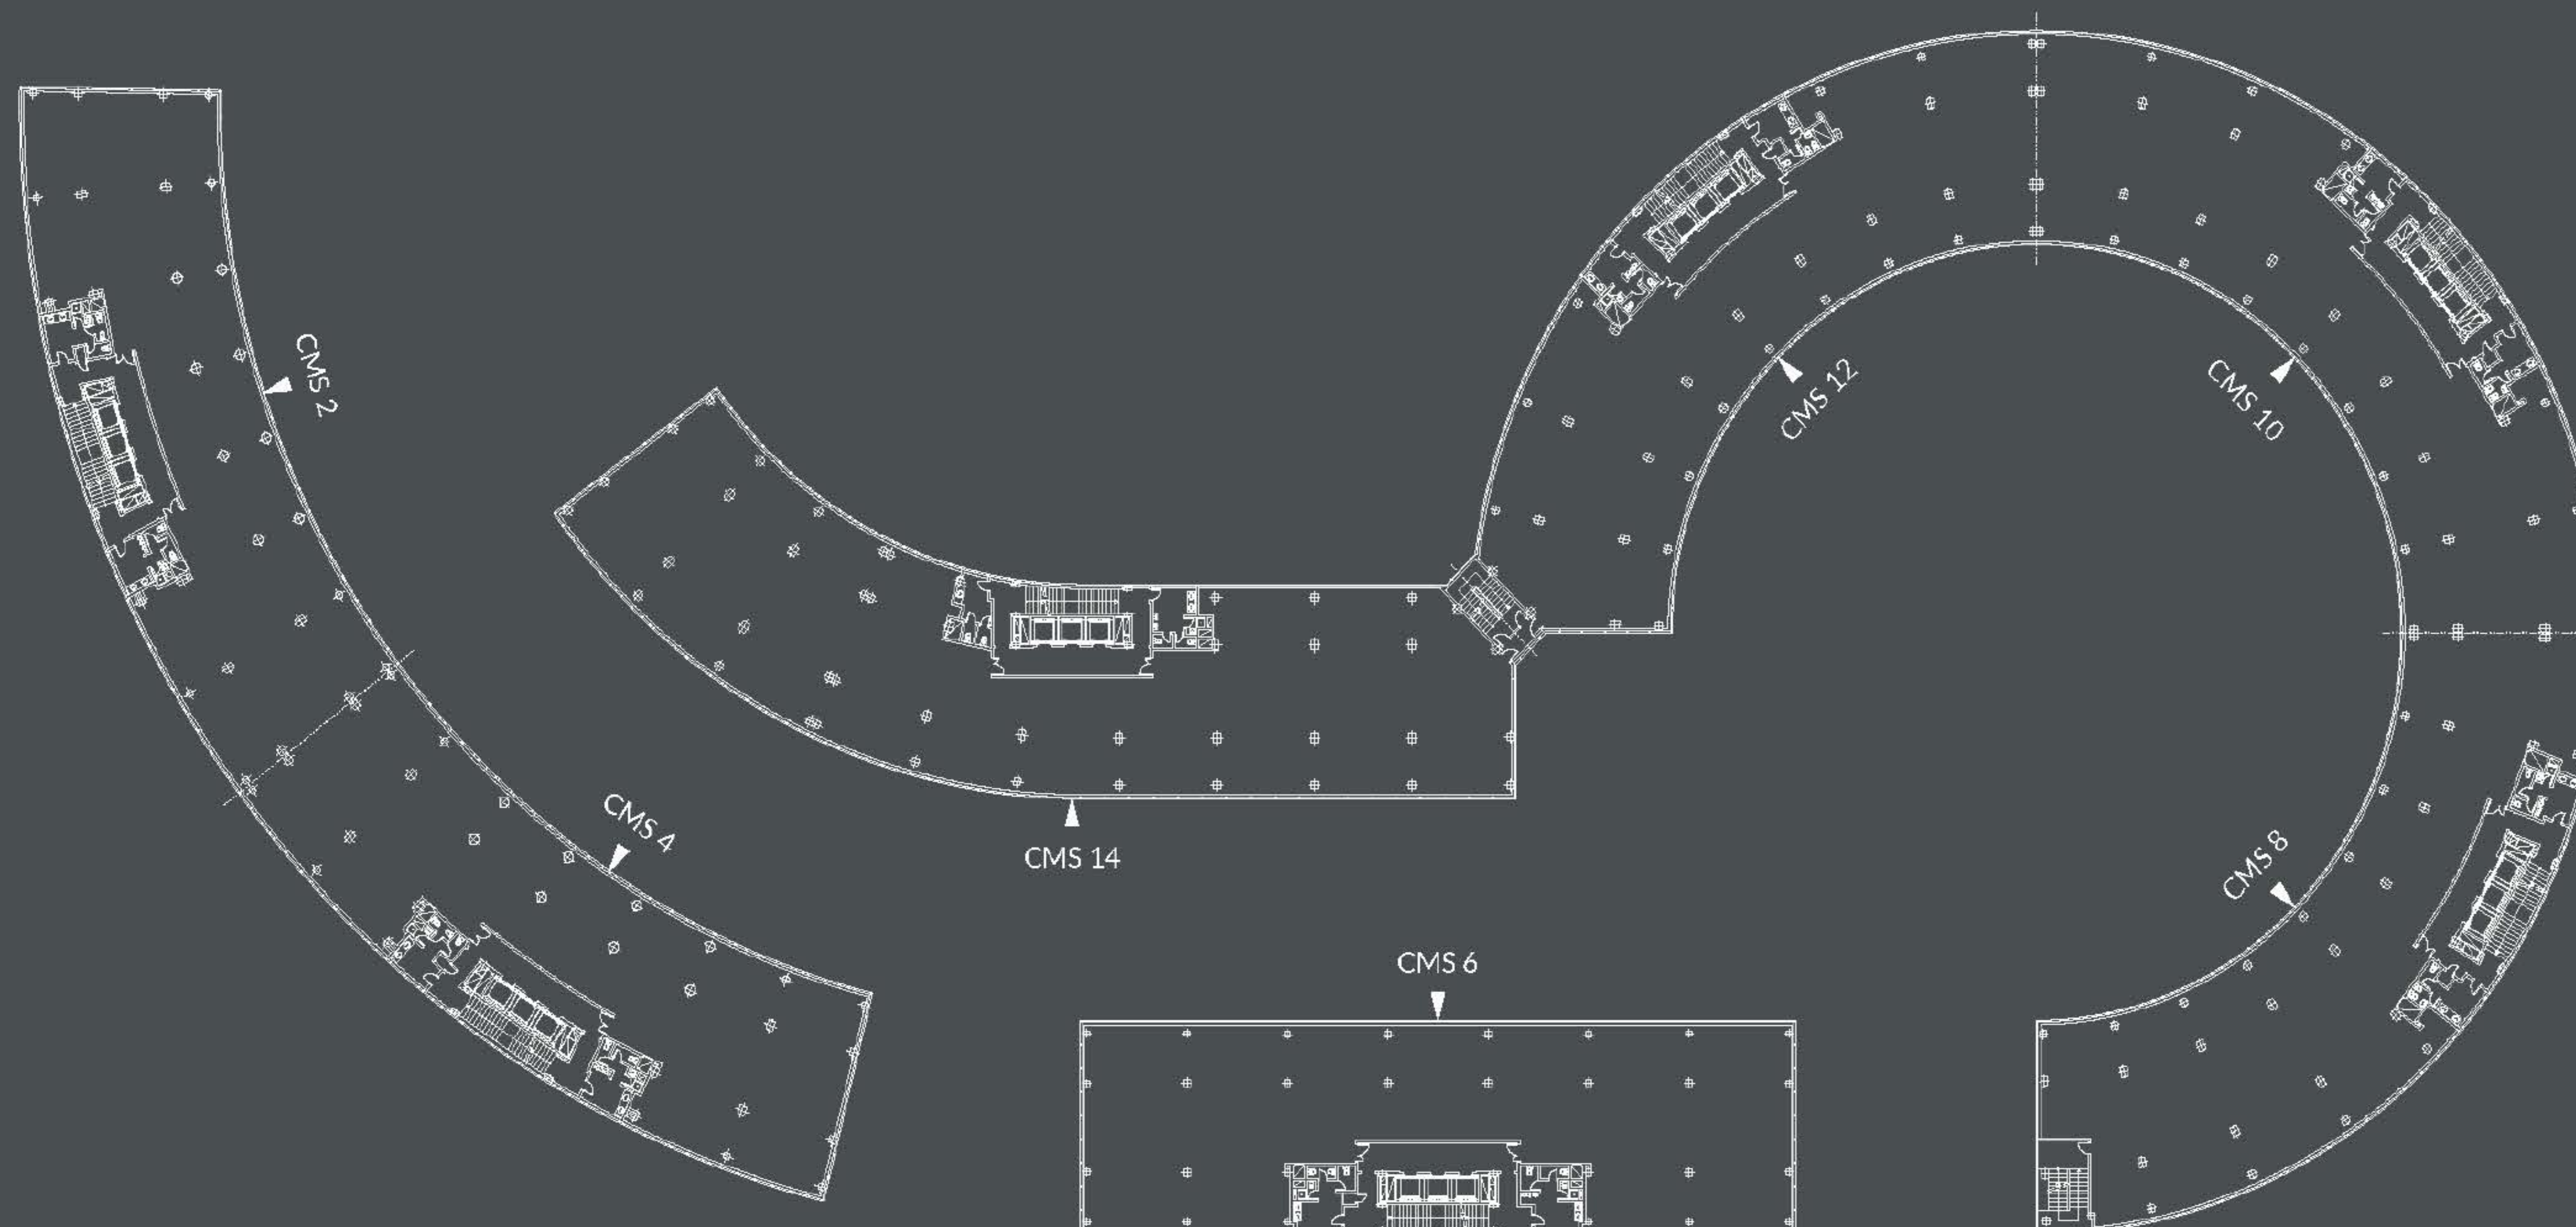

## Planta tipo

**LAFINCA**

ALWAYS EXCEPTIONAL

Oficinas de 150 a 1.300 m<sup>2</sup>

Calle del Cardenal Marcelo Spínola  
28016 Madrid  
Tel. +34 913 830 186  
info@lafincarealestate.com

[www.lafincaglobalassets.com](http://www.lafincaglobalassets.com)